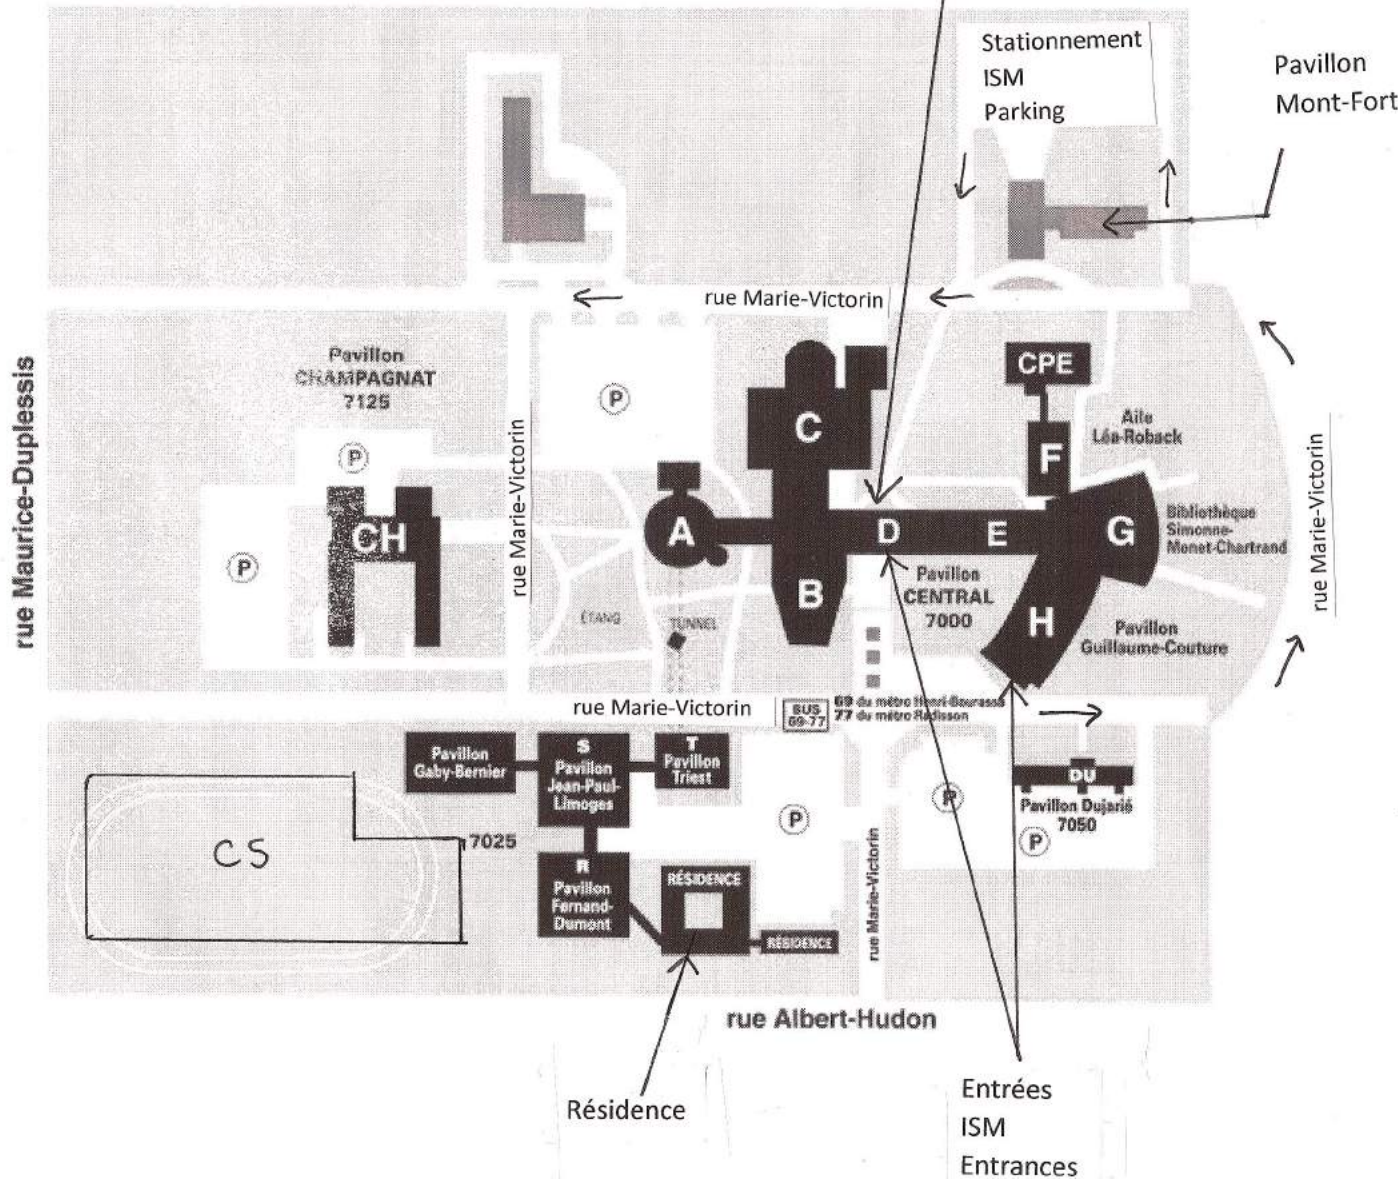

CEGEP Marie-Victorin
 7000, rue Marie-Victorin
 Montréal, QC H1G 2J6

H - Pavillon Guillaume-Couture
 B - Salle Désilets
 CS - Complexe sportif

Plan du campus

Entrées à l'Institut:
 Bâtiments D et H

Stationnement gratuit
 derrière le Pavillon
 Montfort au 7250, rue
 Marie-Victorin. Entrée
 juste avant le Pavillon
 Montfort.

Résidence: Bâtiment RS

Institute Entrances:
 Buildings D and H

Free parking behind the
 Montfort Pavillon, 7250
 Marie-Victorin St.
 Entrance just before the
 Montfort Pavillon.

Residence Building: RS